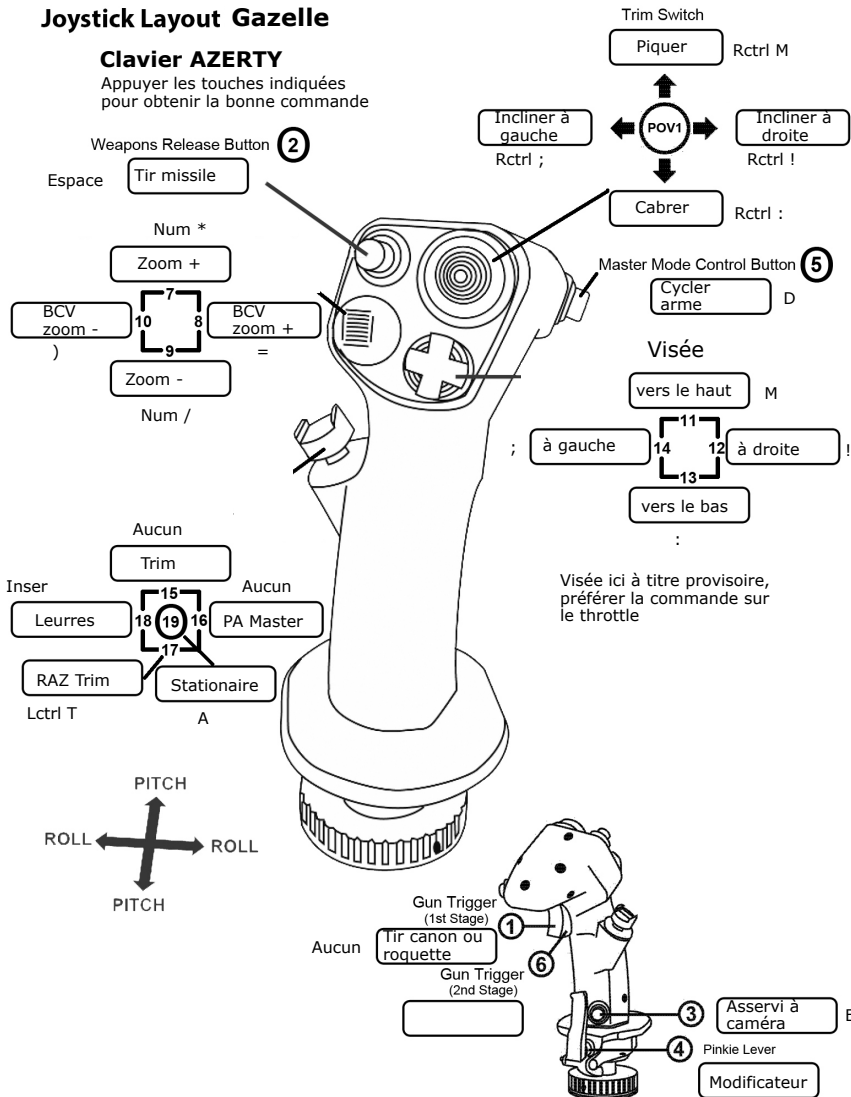

# Joystick Layout Gazelle

## Clavier AZERTY

Appuyer les touches indiquées pour obtenir la bonne commande

Visée ici à titre provisoire, préférer la commande sur le throttle